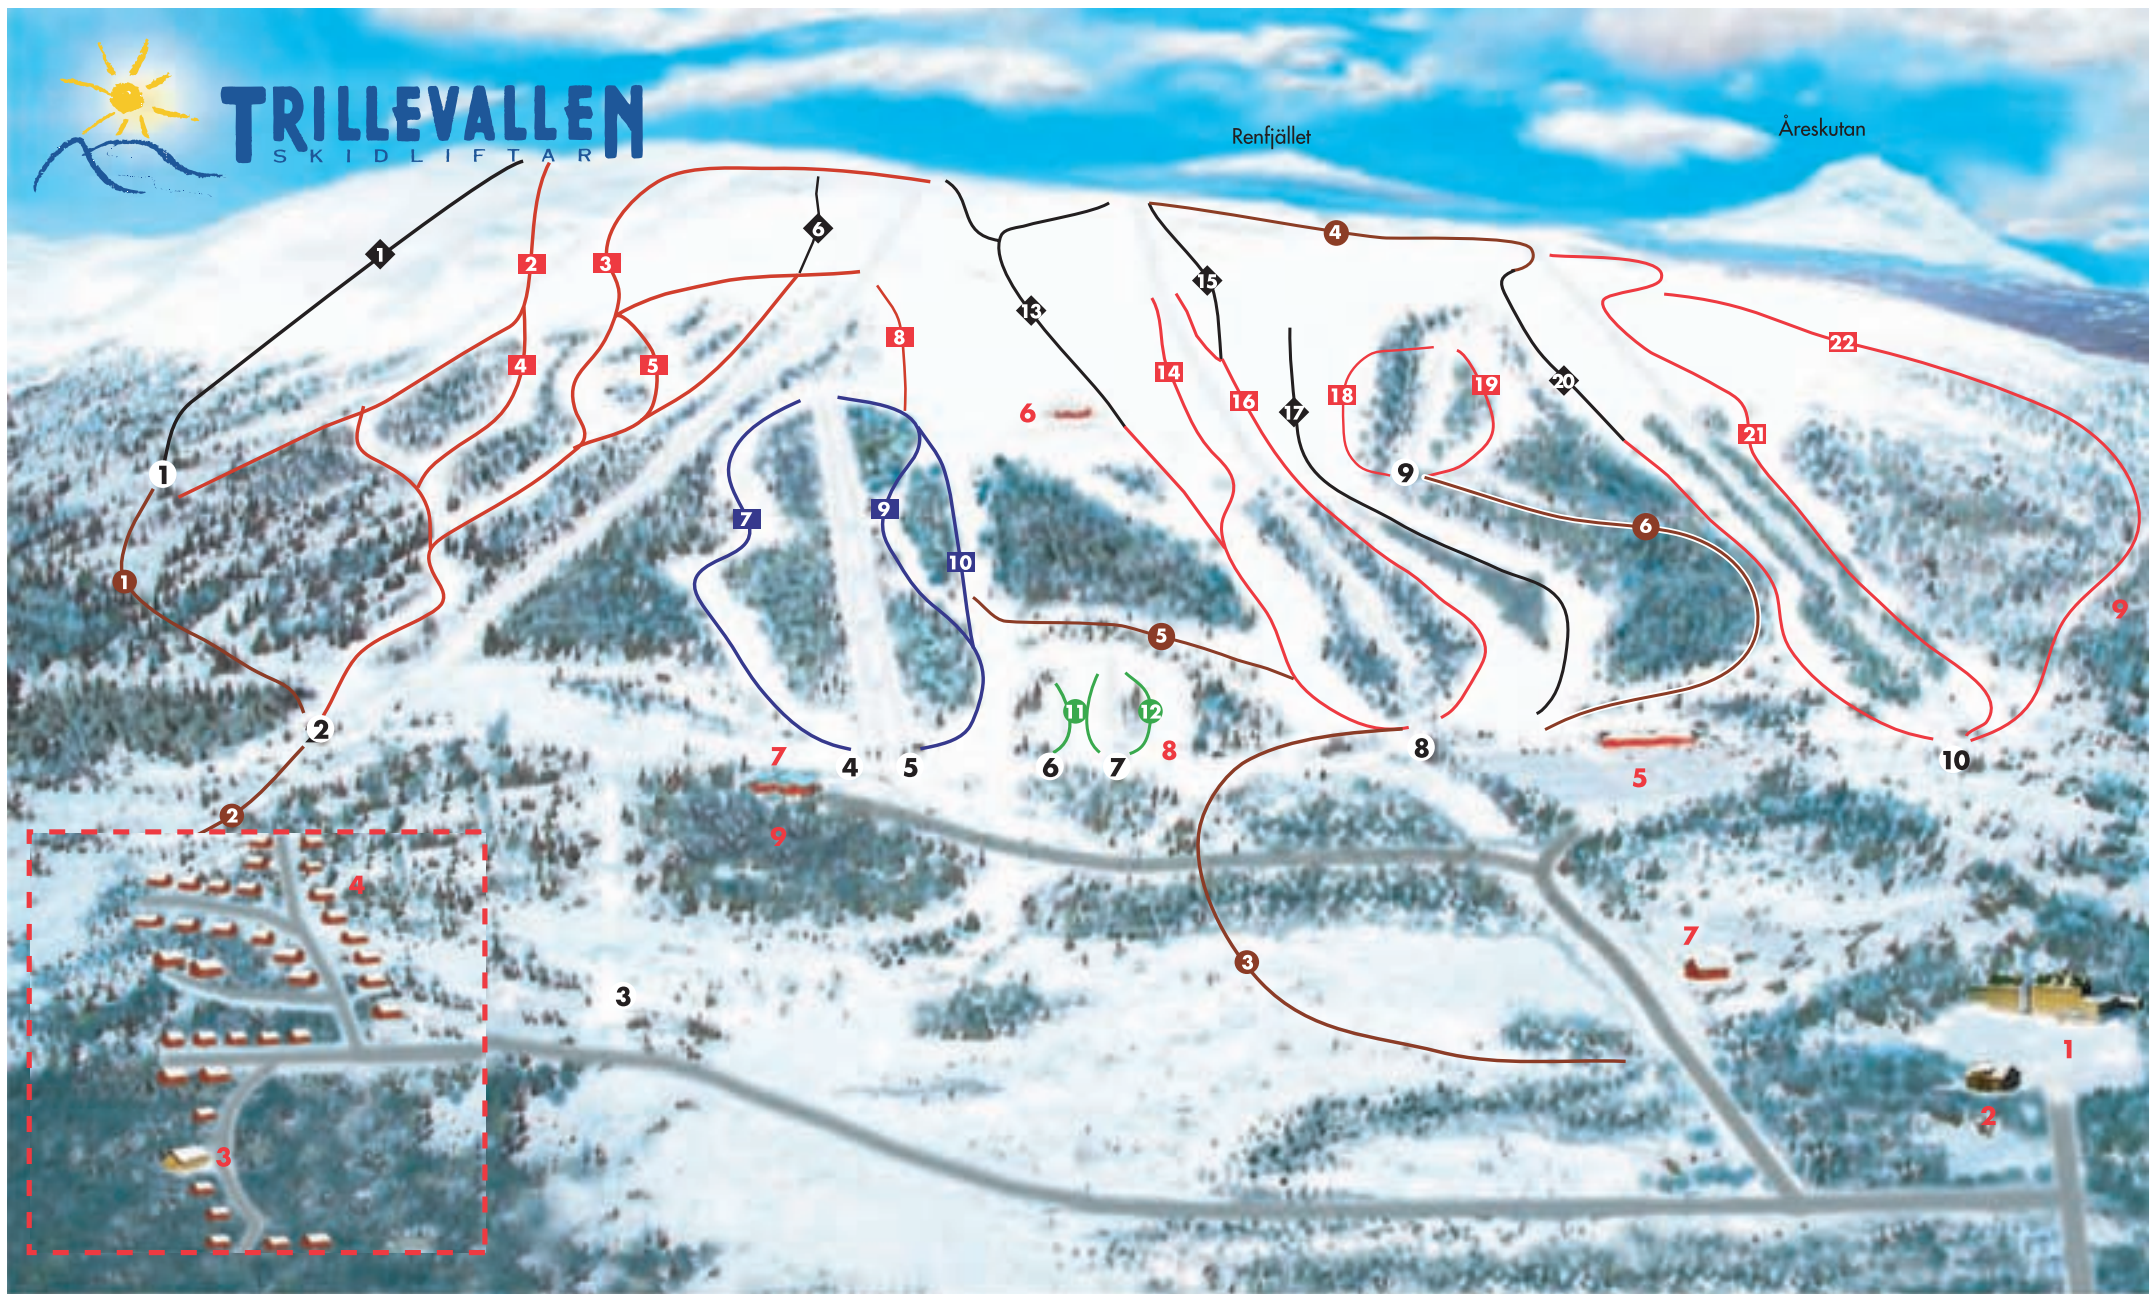

TRILLEVALLEN

SKIDLIFTTAR

- Mycket lätt
- Lätt
- Medelsvår
- ◆ Svår
- Transportväg

Liftrar

1 Älgliften	500 m	160 m	6 Gråben	100 m	10 m
2 Järvliften	1035 m	246 m	7 Hjulben	160 m	20 m
3 Transporten	1300 m	80 m	8 Ripliften	1060 m	253 m
4 Illerliften	640 m	110 m	9 Vargliften	350 m	90 m
5 Mårdliften	640 m	110 m	10 Björnliften	970 m	215 m

Nedfarter

1 Solslätten	6 Järvbranten	12 Teknikbacken	18 Trickbacken
2 Älgbranten	7 Kaninbacken	13 Ripbranten	19 Ulven
3 Järvlöpan	8 Lillbranten	14 Kvällssvängen	20 Björnbranten
4 Skogssvängen	9 Mullebacken	15 Snobbranten	21 Björnsvängen
5 Järvsvängen	10 Mullesvängen	16 Ripsvängen	22 Kärringsvängen
	11 Juniorbacken	17 Trickrännan	

Transportvägar

- 1 Älgvägen
- 2 Bergstedtslöpan
- 3 Hotelllöpan
- 4 Topplöpan
- 5 Mullevägen
- 6 Riplöpan

Övrigt

- 1 Trillevallens Högfjällshotell
- 2 Trillegården
- 3 Björnvallens Fjäll- och konferensgård
- 4 Bergstedts fjällstugor
- 5 Restaurang Ripan, värmestuga, sportshop
- 6 Mitt i Pisten
- 7 Visningshus
- 8 Barnkarusellen Snurresprätt och grillplats
- 9 Norra värmestugan